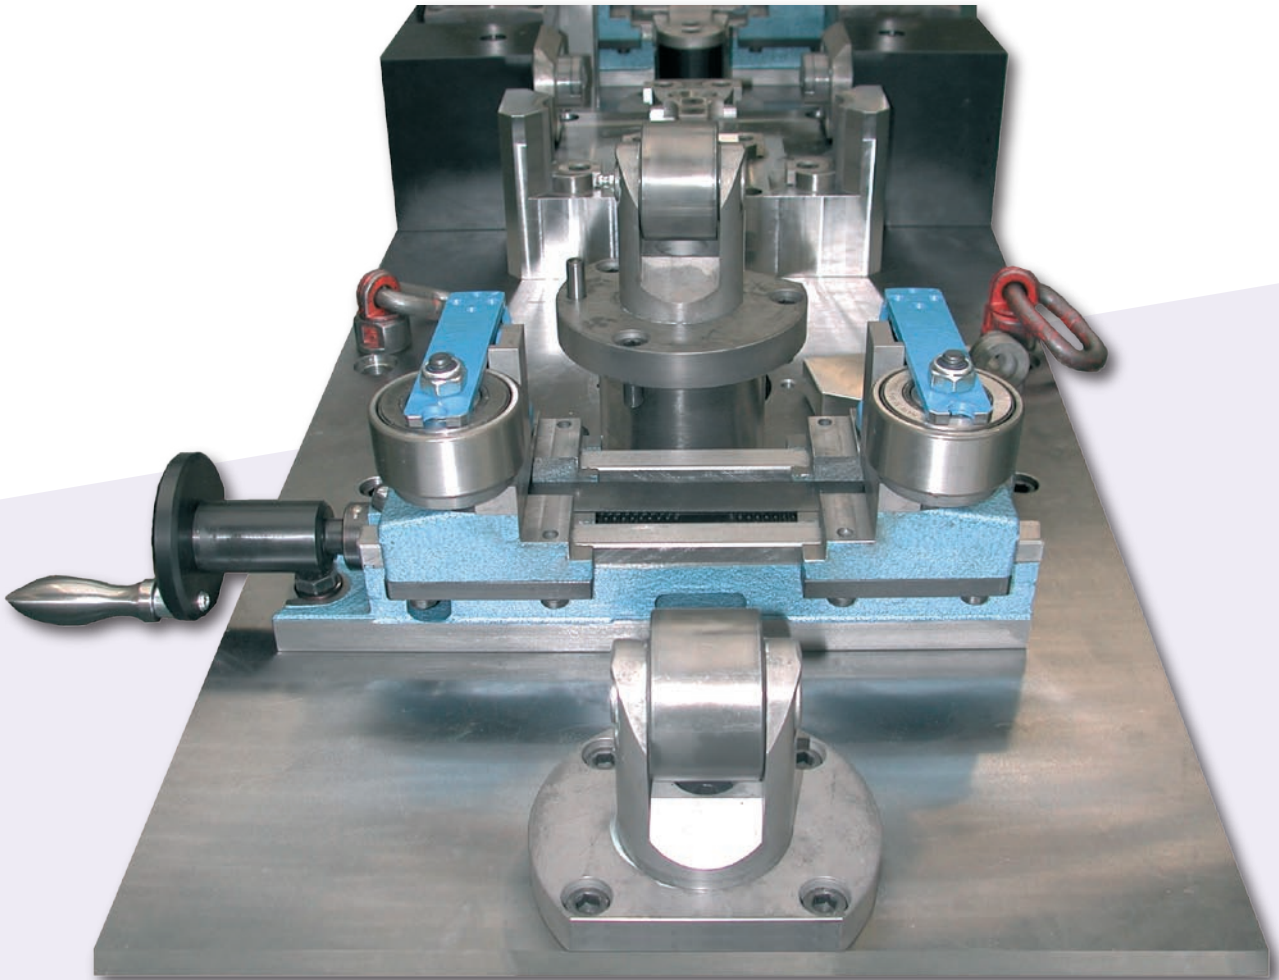

## Spannvorrichtung für Profilschienen

### MERKMALE

- 3 Stellungen-Kippeinrichtung, hydraulisch verriegelt
- Rollenführungen seitlich, zentrisch verstellbar